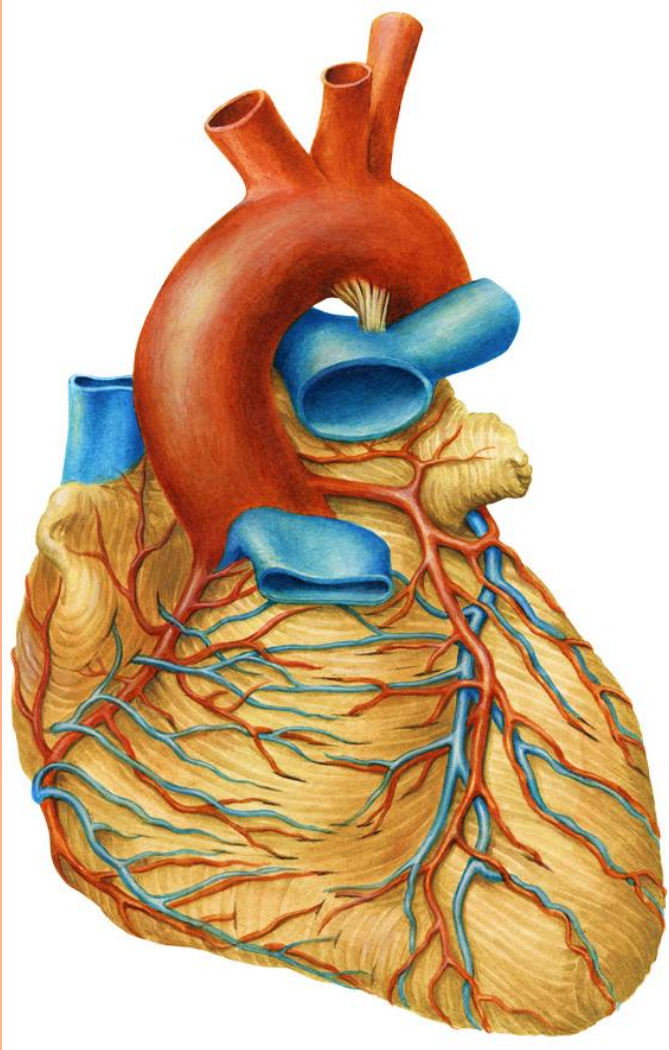

**Tematický okruh:** Oběhová soustava

**Druh učebního materiálu:** Prezentace, interaktivní PL

**Klíčová slova:** Oběhová soustava – cévy, tepny, žíly, srdce, krev, krvinky

**Anotace:** Materiál slouží k ověření získaných znalostí o oběhové soustavě a jejím významu pro život a zdraví člověka. Žáci popisují části oběhové soustavy a činnost srdce. Poznávají složení krve. Pro dostatek času jsou úkoly pro ověření znalostí zadávány na kliknutí.

# Krev

- Krev je tekutina
- Složení krve:
  - Voda
  - Různé rozpuštěné látky
  - Krvinky červené a bílé
- Červené krvinky:
  - Způsobují červenou barvu krve
  - Rozvádějí do těla kyslík
- Bílé krvinky:
  - Chrání naše tělo

# Srdce

Pravá síň

Levá síň

Chlopně

Chlopně

Pravá komora

Levá komora

Přepážka

# Činnost srdce

- Působí jako pumpa
- Nasává a vypuzuje krev
- Tepny:
  - Vycházejí ze srdce
  - Vedou okysličenou krev
- Žíly:
  - Směřují k srdci
  - Vedou odkysličenou krev