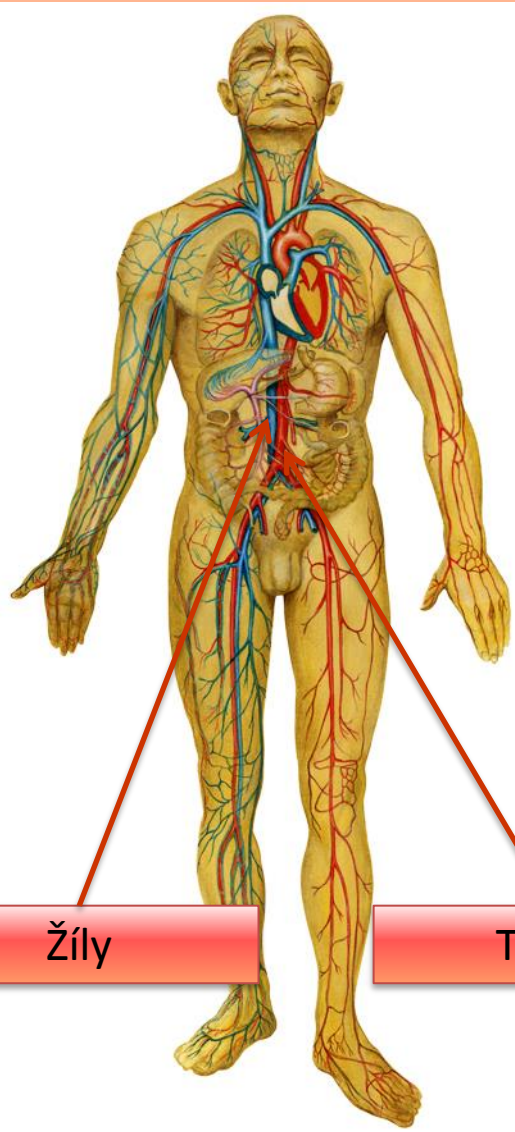

**Tematický okruh:** Oběhová soustava

**Druh učebního materiálu:** Prezentace, interaktivní PL

**Klíčová slova:** Oběhová soustava – cévy, tepny, žíly, srdce, krev, krvinky

**Anotace:** Materiál slouží k ověření získaných znalostí o oběhové soustavě a jejím významu pro život a zdraví člověka. Žáci popisují části oběhové soustavy a činnost srdce. Poznávají složení krve. Pro dostatek času jsou úkoly pro ověření znalostí zadávány na kliknutí.

# Člověk – oběhová soustava

# Oběhová soustava

Žíly

Tepny

- Rozvádí látky po těle pomocí cév:
  - Žíly
  - Tepny
- Cévy jsou různě široké trubičky, které se postupně dělí na menší a užší cévy
  - Nejtenčí jsou vlásečnice
- Cévy jsou naplněny krví

# Krev

- Krev je tekutina
- Složení krve:
  - Voda
  - Různé rozpuštěné látky
  - Krvinky červené a bílé
- Červené krvinky:
  - Způsobují červenou barvu krve
  - Rozvádějí do těla kyslík
- Bílé krvinky:
  - Chrání naše tělo