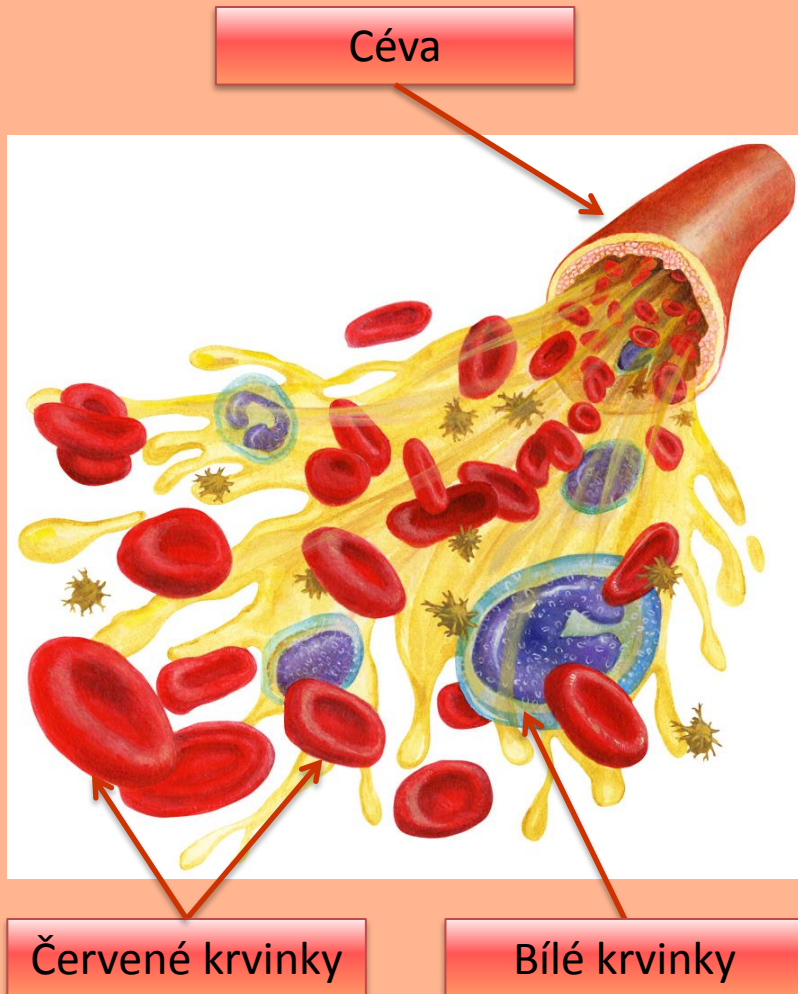

**Tematický okruh:** Oběhová soustava

**Druh učebního materiálu:** Prezentace, interaktivní PL

**Klíčová slova:** Oběhová soustava – cévy, tepny, žíly, srdce, krev, krvinky

**Anotace:** Materiál slouží k ověření získaných znalostí o oběhové soustavě a jejím významu pro život a zdraví člověka. Žáci popisují části oběhové soustavy a činnost srdce. Poznávají složení krve. Pro dostatek času jsou úkoly pro ověření znalostí zadávány na kliknutí.

# Oběhová soustava

Žíly

Tepny

- Rozvádí látky po těle pomocí cév:
  - Žíly
  - Tepny
- Cévy jsou různě široké trubičky, které se postupně dělí na menší a užší cévy
  - Nejtenčí jsou vlásečnice
- Cévy jsou naplněny krví

# Krev

- Krev je tekutina
- Složení krve:
  - Voda
  - Různé rozpuštěné látky
  - Krvinky červené a bílé
- Červené krvinky:
  - Způsobují červenou barvu krve
  - Rozvádějí do těla kyslík
- Bílé krvinky:
  - Chrání naše tělo