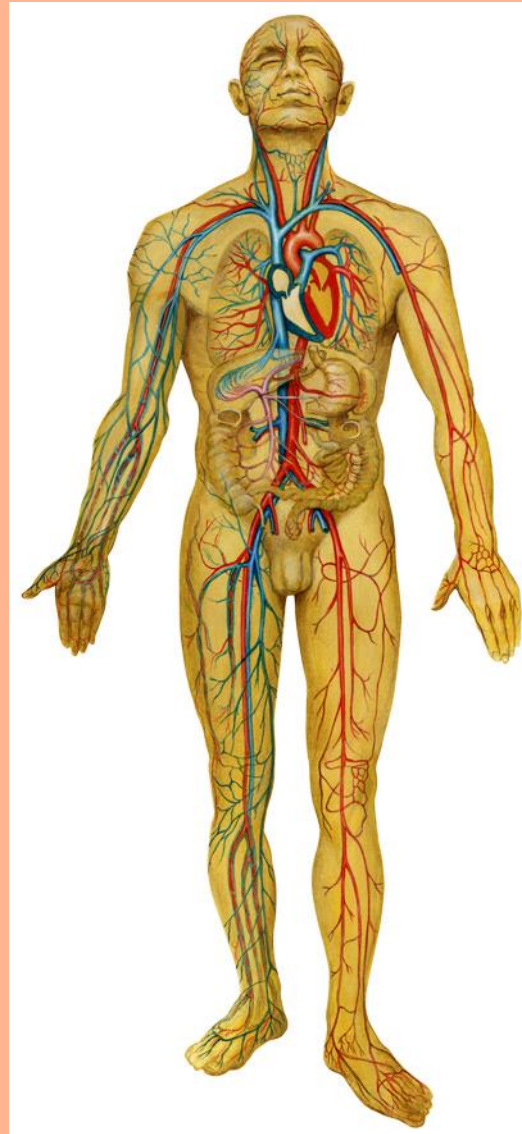

**Tematický okruh:** Oběhová soustava

**Druh učebního materiálu:** Prezentace, interaktivní PL

**Klíčová slova:** Oběhová soustava – cévy, tepny, žíly, srdce, krev, krvinky

**Anotace:** Materiál slouží k ověření získaných znalostí o oběhové soustavě a jejím významu pro život a zdraví člověka. Žáci popisují části oběhové soustavy a činnost srdce. Poznávají složení krve. Pro dostatek času jsou úkoly pro ověření znalostí zadávány na kliknutí.

# Člověk – oběhová soustava

# Oběhová soustava

Žíly

Tepny

- Rozvádí látky po těle pomocí cév:
  - Žíly
  - Tepny
- Cévy jsou různě široké trubičky, které se postupně dělí na menší a užší cévy
  - Nejtenčí jsou vlásečnice
- Cévy jsou naplněny krví

# Krev

- Krev je tekutina
- Složení krve:
  - Voda
  - Různé rozpuštěné látky
  - Krvinky červené a bílé
- Červené krvinky:
  - Způsobují červenou barvu krve
  - Rozvádějí do těla kyslík
- Bílé krvinky:
  - Chrání naše tělo